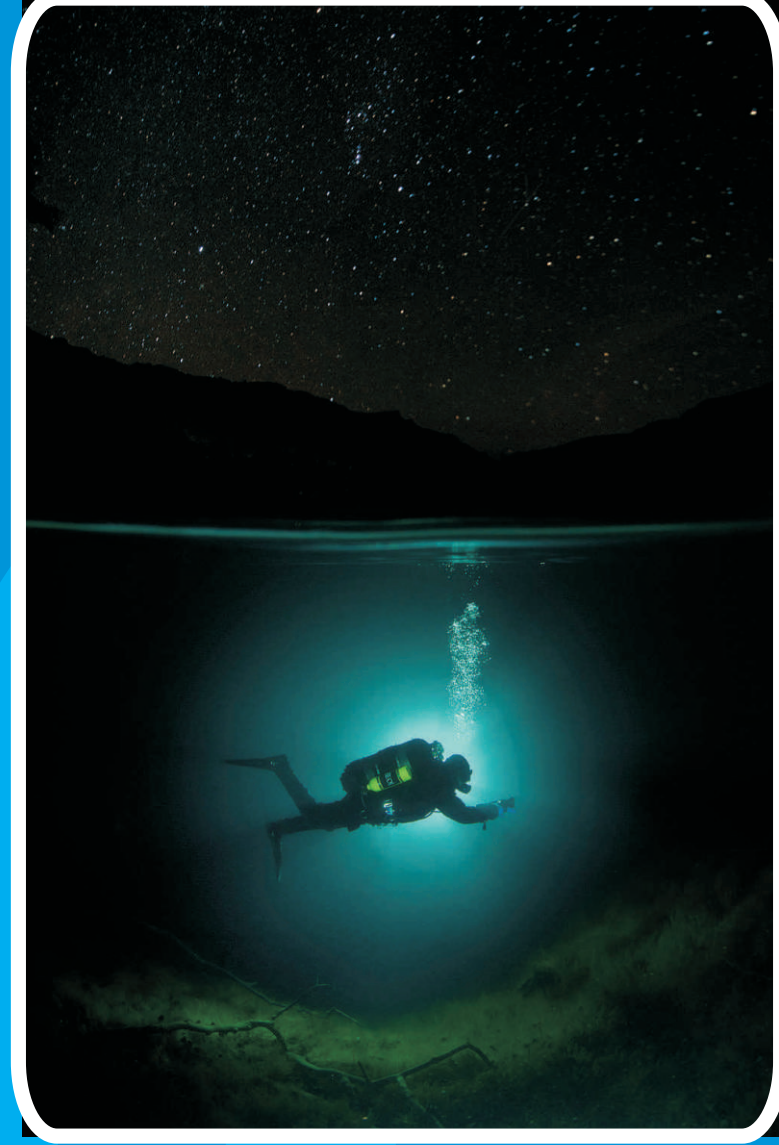

Curso Night Diver PADI

(Buceo Nocturno)

Este curso está diseñado para ser una introducción al buceo nocturno y para ayudar al alumno a desarrollar las habilidades, técnicas y conocimientos necesarios para participar con seguridad en actividades de buceo nocturno.

Al ponerse el sol, usted se pone sus equipos de buceo, se coloca la máscara y muerde el regulador. Una aspiración profunda y baja de la embarcación, entrando en la noche subacuática. Si bien ha visto este arrecife muchas veces, esta vez ingresa en un mundo totalmente nuevo y observa como se ilumina a nuevo bajo la luz de buceo.

Aprende la planificación de inmersiones nocturnas, y además se introduce en todo un elenco nuevo de criaturas que salen tras la puesta del sol.

El curso consta de:

Aulas académicas, 2 clases en las cuales se abarque toda la instrucción teórica.

Aguas Confinadas, 2 inmersiones de practica.

Aguas abiertas, 3 buceos de entrenamiento junto a un instructor certificado.

Incluye:

- Ingreso y utilizacion de natatorio para el curso de buceo.
- Mascara, Snorkel, Aletas, Chaleco Compensador, Regulador, Lastre y Tanque con sus respectivas recargas, "aunque se recomienda tener equipo básico propio" (Mascara, Snorkel y Aletas).
- Vestuarios totalmente equipados.
- Manual Digital PADI Night Diver Original.

info@northdivers.com.ar

15-6041-8300

@northdivers

North Divers Escuela de Buceo